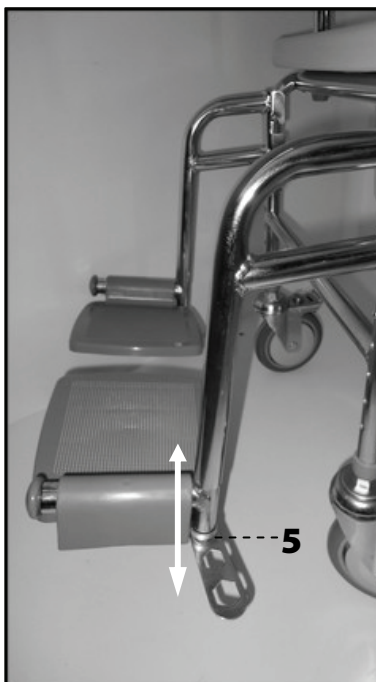

## OBSAH BALENÍ

Ujistěte se, zda jste obdrželi všechny části chodítka, tj. rám křesla s kolečky, opěrka zad s područkami, dvě odnímatelné podnožky se stupačkami, plastové hygienické prkénko, plastovou hygienickou nádobu, omyvatelný polstrovaný sedák a 2 aretační šrouby k připevnění opěrky zad.

**SLOŽENÍ KŘESLA**

Vyjměte z krabice rám křesla s kolečky. Zasuňte spodní část opěradla do otvorů v rámu (A) a dotáhněte šrouby (1). Nasadte područky na úchyty na přední části křesla (B) a zacvakněte pojistkami (2, 3). Madla odklopíte/vyndáte uvolněním těchto pojistek. Nasadte podnožky na úchyty umístěné na bocích křesla (C). Podnožky odklopíte uvolněním této pojistky. Pro nastavení výšky stupačky povolte a opět utáhněte šroub (4). Na rám umístěte plastové hygienické prkénko a na něj položte polstrované sedátko. Zezadu vložte do držáku plastovou toaletní nádobu. Pro nastavení výšky sedu zamáčkněte pojistku (5) a tahem/tlakem nastavte požadovanou délku nohy a tím i výšku sedu. Pojistku pak nechte samovolně zapadnout do zvoleného otvoru. Tento postup opakujte u všech čtyř nohou.

Nasazení opěrky zad

Nasazení područek

Nasazení podnožek

Nastavení výšky stupačky

Manipulace s hygienickou nádobou

Nastavení výšky sedu