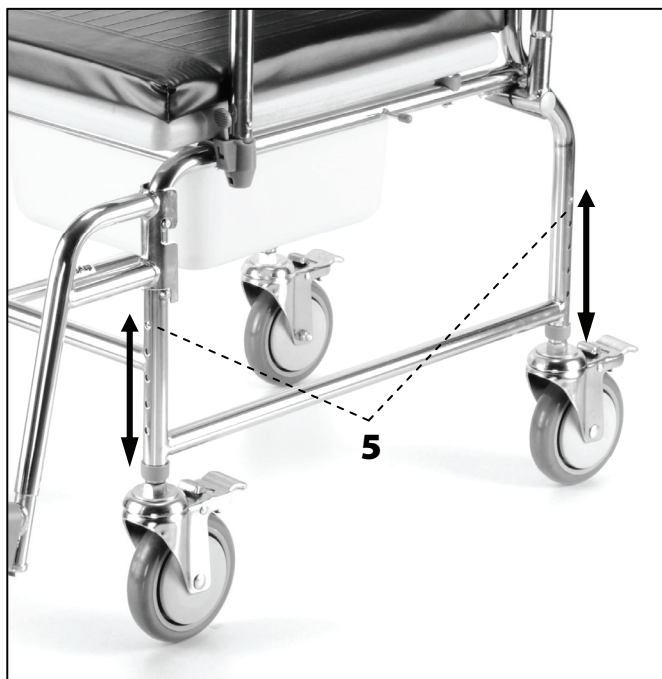

**SLOŽENÍ KŘESLA**

Vyjměte z krabice rám křesla s kolečky. Zasuňte spodní část opěradla do otvorů v rámu (A) a dotáhněte šrouby (1). Nasadte područky na úchyty na přední části křesla (B) a zacvakněte pojistkami (2, 3). Madla odklopíte/vyndáte uvolněním těchto pojistek. Nasadte podnožky na úchyty umístěné na bocích křesla (C). Podnožky odklopíte uvolněním této pojistky. Pro nastavení výšky stupačky povolte a opět utáhněte šroub (4). Na rám umístěte plastové hygienické prkénko a na něj položte polstrované sedátko. Zezadu vložte do držáku plastovou toaletní nádobu. Pro nastavení výšky sedu zamáčkněte pojistku (5) a tahem/tlakem nastavte požadovanou délku nohy a tím i výšku sedu. Pojistku pak nechte samovolně zapadnout do zvoleného otvoru. Tento postup opakujte u všech čtyř nohou.

Nasazení opěrky zad

Nasazení područek

Nasazení podnožek

Nastavení výšky stupačky

Manipulace s hygienickou nádobou

Nastavení výšky sedu