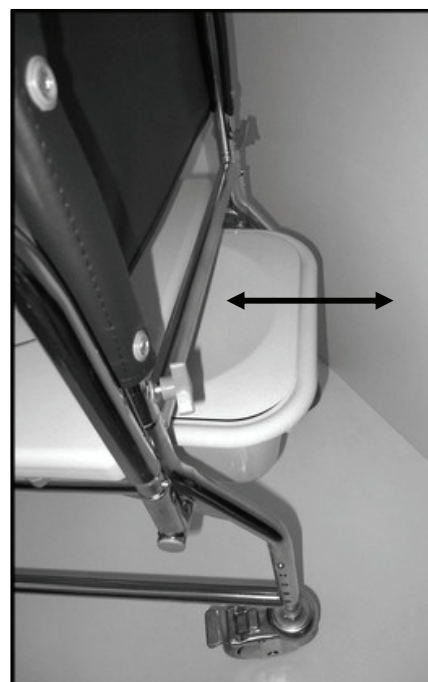

## POPIS

Rám křesla je vyroben z pochromovaných ocelových trubek vysoké pevnosti. Je doplněn plastovou hygienickou deskou, omyvatelným polstrovaným sedákem, polstrovanou opěrkou zad a plastovou toaletní nádobou. Křeslo je dále vybaveno čtyřmi otočnými kolečky, z nichž zadní dvě jsou opatřena nášlapnou brzdou. Boční odklopná madla mají pohodlné polstrované područky. Křeslo je dodáváno ve třech šířkách.

**SLOŽENÍ KŘESLA**

Vyjměte z krabice rám křesla s kolečky. Zasuňte spodní část opěradla do otvorů v rámu (A) a dotáhněte šrouby (1). Nasadte područky na úchyty na přední části křesla (B) a zacvakněte pojistkami (2, 3). Madla odklopíte/vyndáte uvolněním těchto pojistek. Nasadte podnožky na úchyty umístěné na bocích křesla (C). Podnožky odklopíte uvolněním této pojistky. Pro nastavení výšky stupačky povolte a opět utáhněte šroub (4). Na rám umístěte plastové hygienické prkénko a na něj položte polstrované sedátko. Zezadu vložte do držáku plastovou toaletní nádobu. Pro nastavení výšky sedu zamáčkněte pojistku (5) a tahem/tlakem nastavte požadovanou délku nohy a tím i výšku sedu. Pojistku pak nechte samovolně zapadnout do zvoleného otvoru. Tento postup opakujte u všech čtyř nohou.

Nasazení opěrky zad

Nasazení područek

Nasazení podnožek

Nastavení výšky stupačky

Manipulace s hygienickou nádobou

Nastavení výšky sedu