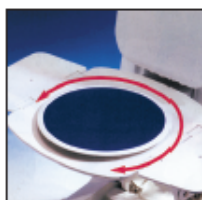

## Vanový elektrický zvedák CAPRI 3013612

Snadná manipulace

Být samostatný a nezávislý, zejména v tak intimní oblasti jako je koupel, je důležité v každém věku a v každé situaci.

Inovované zvedací zařízení CAPRI poskytuje ještě více jistoty, bezpečí, komfortu a snazší manipulaci. Dá se rozložit na tři lehké samostatné díly z omyvatelného vyztuženého plastu. Sedací a zvýšená zádová opěra jsou anatomicky tvarované. Polohování, respektive náklon zádové opěry od 12° do 40° tak umožňuje stabilní a relaxační polohu v lázni i pro osoby zcela imobilní.

Ovládá se snadno pomocí plovoucího tlačítka, přičemž pro případ vybití baterie je zajištěn rezervní záložní zdvih.

Nízká hmotnost a snadná manipulace bez nářadí jsou předpokladem pro rychlé upevnění a vyjmutí z vany.

Relaxační poloha

Plně  
hrazeno ZP  
kód 12/11640

LUNA  
- pomůcka k otáčení  
- protiskluzová plocha  
- univerzální použití  
Částečně hrazeno ZP  
kód 12/11996

VIA  
- pomůcka k otáčení  
a posunu  
- velká pomoc při přesezení  
- protiskluzová plocha  
- univerzální použití  
Částečně hrazeno ZP  
kód 12/11997