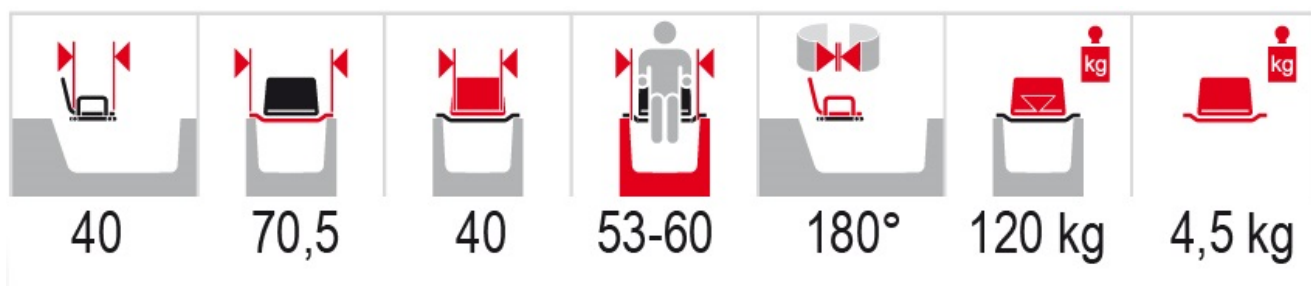

SEDAČKA NA VANU OTOČNÁ

Sedačka na vanu s hygienickým výřezem a opěradlem, určená k instalaci přes horní okraj vany. Sedačka je otočná pro snadnější pohodlnější a především bezpečnější vstup a výstup z vany. Konstrukce sedačky je vyrobena z lakovaného duralu a její konce jsou opatřeny protiskluzovými krytkami pro položení na okraj vany. Konstrukce je doplněná o sedačku a opěradlo z kvalitního plastu.

- Nosnost: 120 kg

Kontakty

1. Detašované pracoviště Bruntál

Dr. E. Beneše 1497/21, 792 01 Bruntál, tlf. 554 718 068